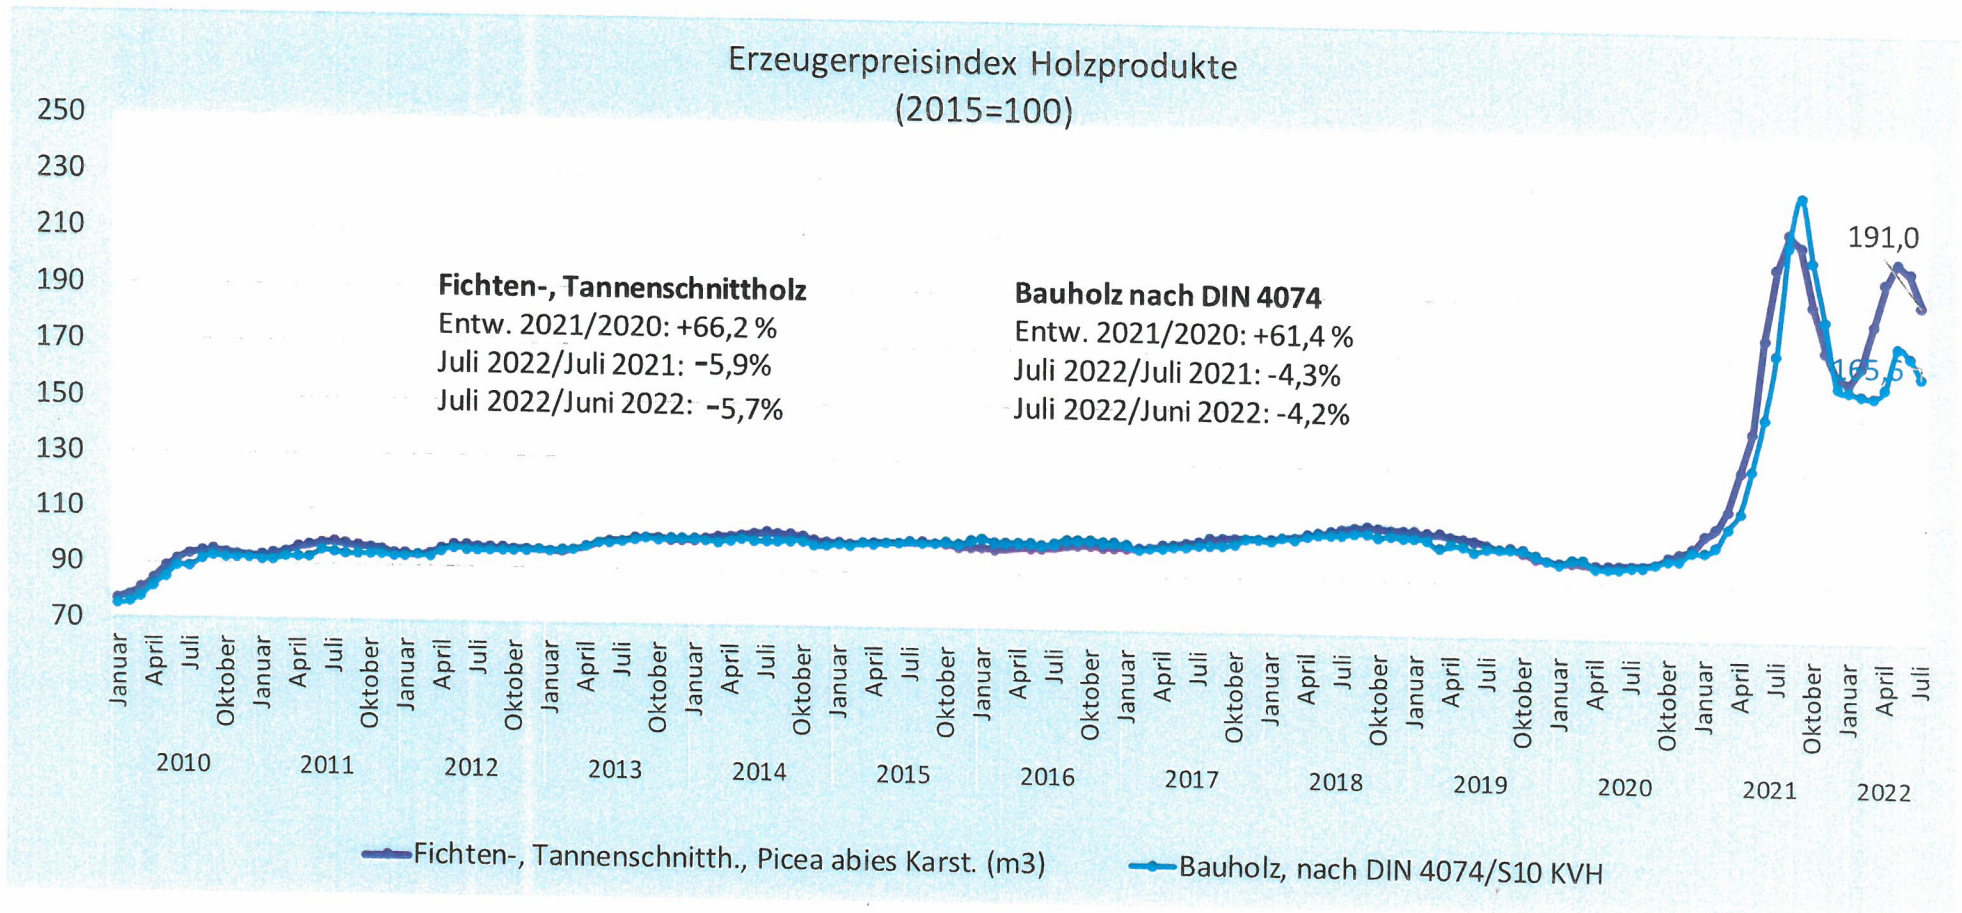

Erzeugerpreisindex Bitumen und Asphaltmischgut (2015 = 100)

Quelle: Statistisches Bundesamt; eigene Berechnungen

Erzeugerpreisindex Polymere des Styrols (Dämmung) (2015 = 100)

DAS DEUTSCHE
BAUGEWERBE

Quelle: Statistisches Bundesamt; eigene Berechnungen

Erzeugerpreisindex Polyurethane (Bauschaum) (2015 = 100)

Quelle: Statistisches Bundesamt; eigene Berechnungen

Erzeugerpreisindex Metalle (2015 = 100)

Quelle: Statistisches Bundesamt; eigene Berechnungen

Erzeugerpreisindex Holzprodukte (2015 = 100)

Erzeugerpreisindex mineralische Baustoffe (2015 = 100)

Quelle: Statistisches Bundesamt; eigene Berechnungen

Erzeugerpreisindex mineralische Baustoffe (2015 = 100)

Quelle: Statistisches Bundesamt; eigene Berechnungen