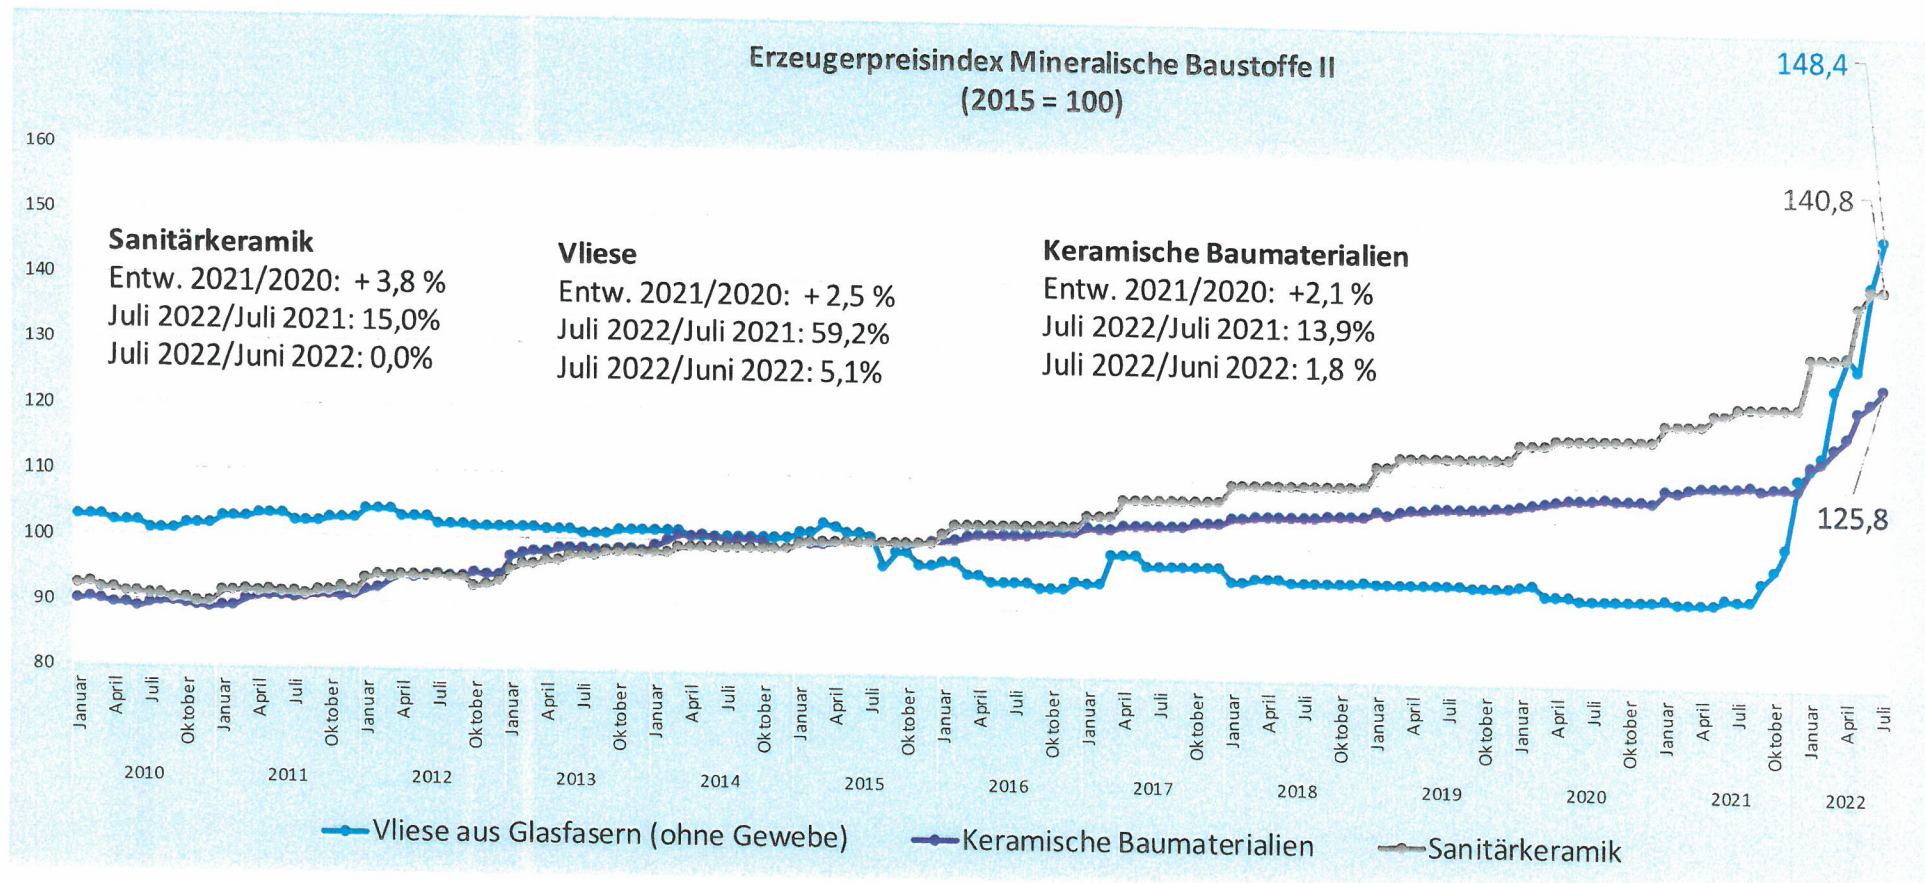

Erzeugerpreisindex Bitumen und Asphaltmischgut (2015 = 100)

Quelle: Statistisches Bundesamt; eigene Berechnungen

Erzeugerpreisindex Polymere des Styrols (Dämmung) (2015 = 100)

DAS DEUTSCHE
BAUGEWERBE

Quelle: Statistisches Bundesamt; eigene Berechnungen

Erzeugerpreisindex Polyurethane (Bauschaum) (2015 = 100)

Quelle: Statistisches Bundesamt; eigene Berechnungen

Erzeugerpreisindex Metalle (2015 = 100)

Quelle: Statistisches Bundesamt; eigene Berechnungen

Erzeugerpreisindex Holzprodukte (2015 = 100)

Erzeugerpreisindex mineralische Baustoffe (2015 = 100)

Quelle: Statistisches Bundesamt; eigene Berechnungen

Erzeugerpreisindex mineralische Baustoffe (2015 = 100)

Quelle: Statistisches Bundesamt; eigene Berechnungen