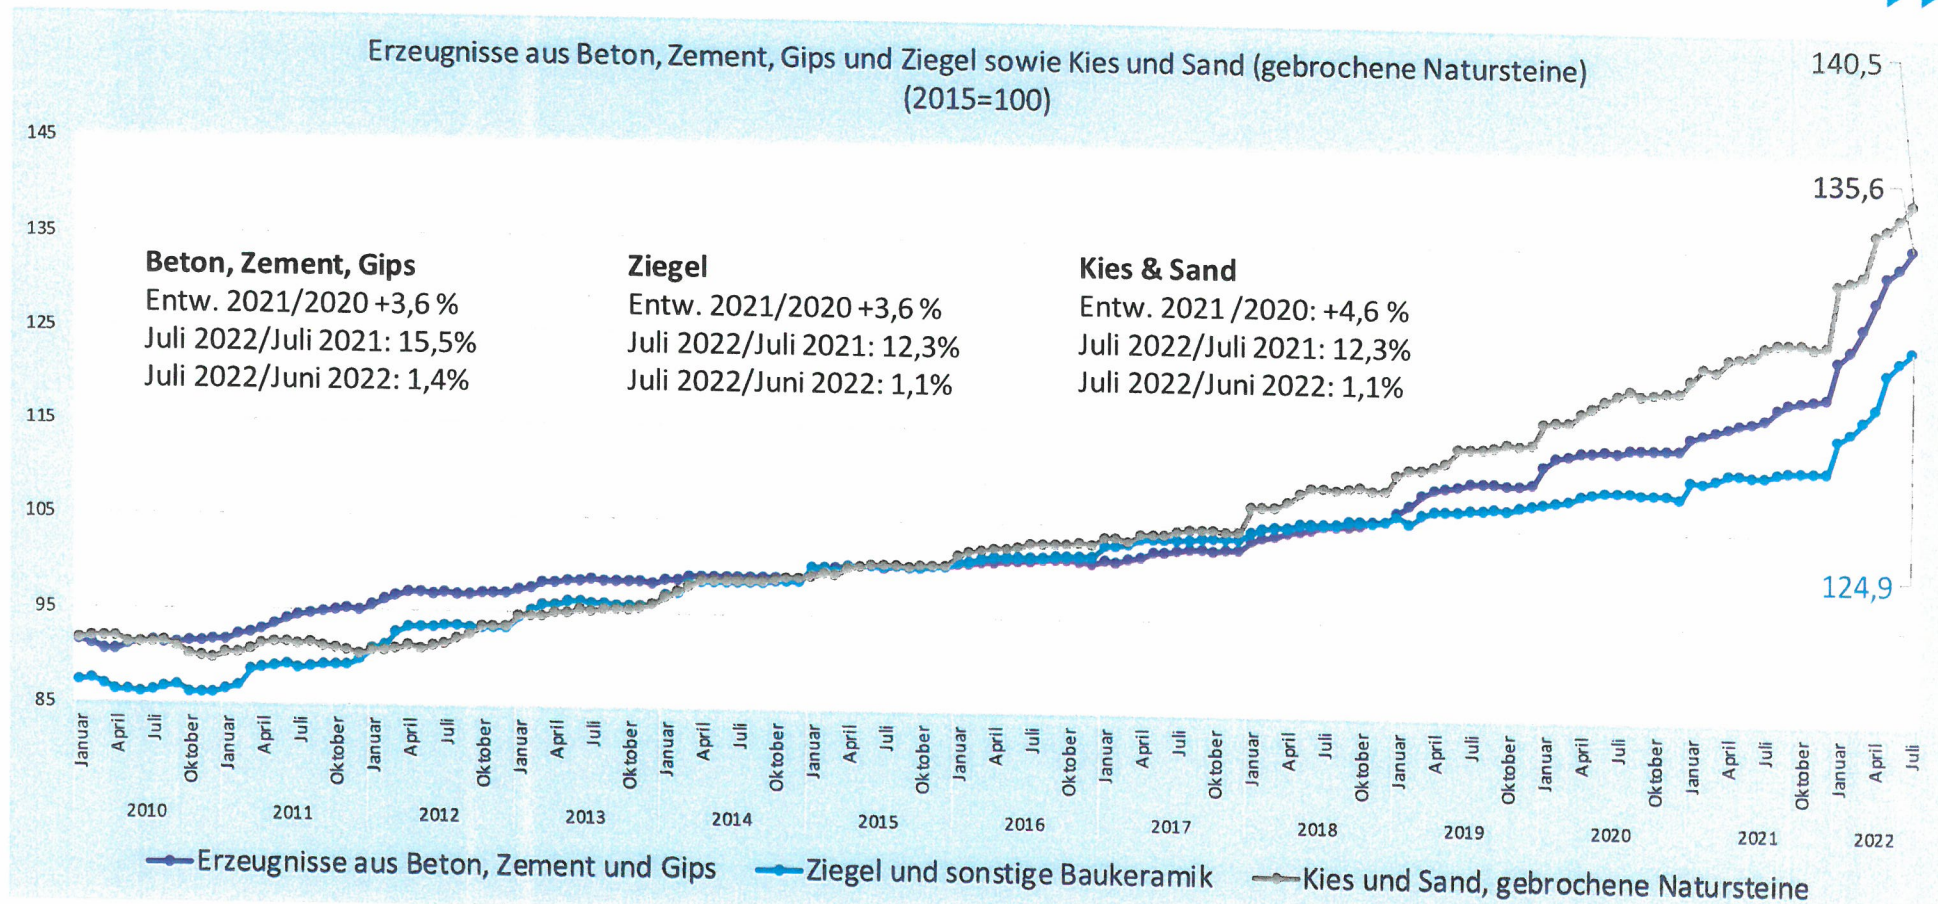

Erzeugerpreisindex Bitumen und Asphaltmischgut (2015 = 100)

Quelle: Statistisches Bundesamt; eigene Berechnungen

Erzeugerpreisindex Polymere des Styrols (Dämmung) (2015 = 100)

DAS DEUTSCHE
BAUGEWERBE

Quelle: Statistisches Bundesamt; eigene Berechnungen

Erzeugerpreisindex Polyurethane (Bauschaum) (2015 = 100)

Quelle: Statistisches Bundesamt; eigene Berechnungen

Erzeugerpreisindex Metalle (2015 = 100)

Quelle: Statistisches Bundesamt; eigene Berechnungen

Erzeugerpreisindex Holzprodukte (2015 = 100)

Erzeugerpreisindex mineralische Baustoffe (2015 = 100)

Quelle: Statistisches Bundesamt; eigene Berechnungen

Erzeugerpreisindex mineralische Baustoffe (2015 = 100)

Quelle: Statistisches Bundesamt; eigene Berechnungen